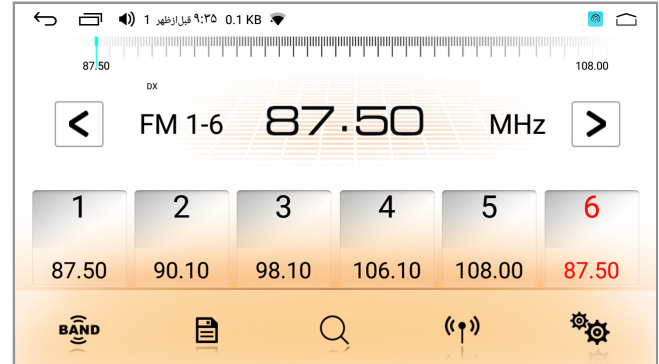

راديو

مولتی مدیا FAYAX قابلیت پخش رادیو در فرکانس های مختلف را دارد و این امکان را به شما می دهد که هم به صورت دستی و هم به صورت خودکار به جستجوی ایستگاه های رادیویی بپردازید. توجه: در شرایط جوی نامناسب احتمال وجود نویز یا کاهش کیفیت وجود دارد، زیرا شرایط جوی و محیطی ارتباط مستقیمی بر روی کیفیت پخش و دریافت امواج از ایستگاه های رادیویی دارد.