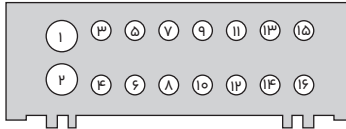

• ساب ووفر

یکی از چالش هایی که رانندگان با آن مواجه هستند این است که با نصب مولتی مدیا در خودرو، آن ها دیگر قادر به ارتقا سیستم صوتی خودرو خود نیستند اما یکی از ویژگی های برجسته مولتی مدیا FAYAX این است که شما می توانید به این دستگاه انواع اسپیکر های مدرن و ساب ووفر را متصل کرده و سیستم صوتی خودرو خود را ارتقا دهید.

• دوربین ثبت وقایع

ویژگی برجسته دیگر این سری از مولتی مدیا قابلیت DVR است. که به شما امکان اتصال دوربین ثبت وقایع را می دهد. با اتصال دوربین ثبت وقایع به واحد DVR شما می توانید تمامی وقایع را در حافظه دستگاه ذخیره نمایید یا به حافظه جانبی منتقل کنید.

• سازگاری با سیستم عامل IOS

از ویژگی های دیگر مولتی مدیا می توان به قابلیت اتصال به سیستم عامل IOS اشاره کرد. با اتصال گوشی IOS خود به مولتی مدیا از طریق بلوتوث، شما امکان کنترل کردن تماس ها و همچنین امکان پخش موزیک های دلخواه خود را از طریق سیستم مولتی مدیا خواهید داشت.

سوکت ۱۶ پین

16PIN socket pin number	Function definition	Remarks
1	GND	Power ground
2	BATT	Power supply
3	ACC	ACC Detection
4	ILL	Small light detection
5	BACK_CON	Reversing detection
6	AD2_IN	Square control inspectionline 2
7	AD1_IN	Square control inspectionline 1
8	ANT+12V	Automatic antenna
9	OUT_FR-	Front right negative
10	OUT_RL-	Rear left negative
11	OUT_FR+	Front right square
13	OUT_FL-	Front left negative
14	OUT_RR+	Rear right square
15	OUT_FL+	Front left negative
16	OUT_RR-	Rear right negative