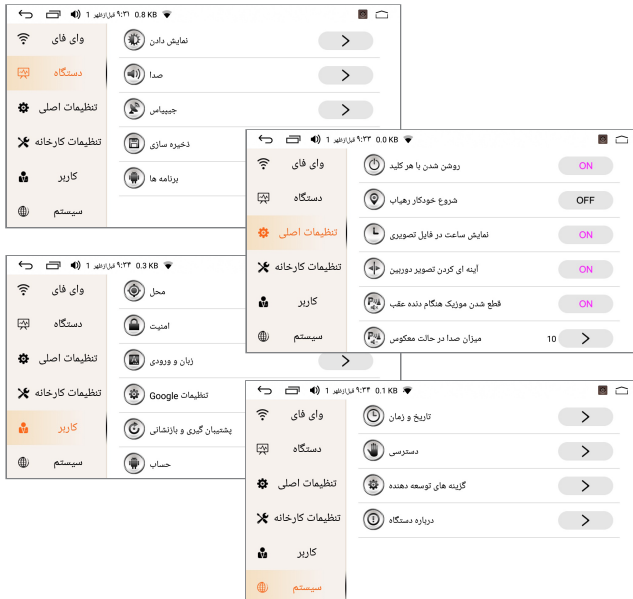

سیستم عامل	اندروید ۱۱
پردازنده	Spreadtrum UisA۱۴۱ E, ۵-core ARM Cortex -AV, 1.۳ GH
پردازنده گرافیکی	Signal-core ARM Mali-T۸۲۰, up to ۶۰۰MHZ
رم/رام	۱+۳۲GB
رزولوشن صفحه	۱۲۸۰*۷۲۰
رادیو	چهار باند
وای فای	۲.۵GHz
جی پی اس	GPS/BDS، سیستم مسیریابی
بلوتوث	نسخه ۴، پخش موسیقی، اشتراک گذاری دفترچه تلفن همراه، مکالمه حین رانندگی
اکولایزر	جاز، راک، پاپ، کلاسیک، تکنو و ...
فرمت عکس	JPG/PNG/JEPG/Bmp
فرمت صدا	MP۳/ACC/FLAC/MAV/M۴A/MP۲/ARM/OGG
فرمت ویدیو	MP۴/۳GP/AVI/DVIX/FLV/MKV/...
ورودی صدا	AUX رابط
خروجی صدا	استریو، ۲.۰CH
ورودی ویدیو	دید معکوس، AUX رابط
خروجی ویدیو	توسط ماژول خارجی مدل ۷۰۲۶ پشتیبانی می شود
درگاه USB	دو پورت
زبان	انگلیسی، فارسی، (سایر زبان ها قابل نصب و اجرا)
سایر عملکردها	OBDDVR,ADAS,Voice ,...
دمای کاری سیستم	بین ۳۰- تا ۷۵ درجه سانتی گراد
دمای محل نگهداری	بین ۴۰- تا ۸۵ درجه سانتی گراد

در قسمت تنظیمات شما می‌توانید تنظیمات اولیه که شامل تنظیم صدا، تاریخ و ساعت، نور صفحه، تغییر زبان و ... است را تنظیم کنید.

همچنین در این قسمت شما امکان دسترسی به بخش های شبکه وای فای، بلوتوث، تنظیمات صفحه نمایش، اپلیکیشن های نصب شده، بخش درباره دستگاه و ... را نیز دارید.

برای ورود به این قسمت کفایت وارد منوی تنظیمات شده و بخش مورد نظر خود را انتخاب کنید.