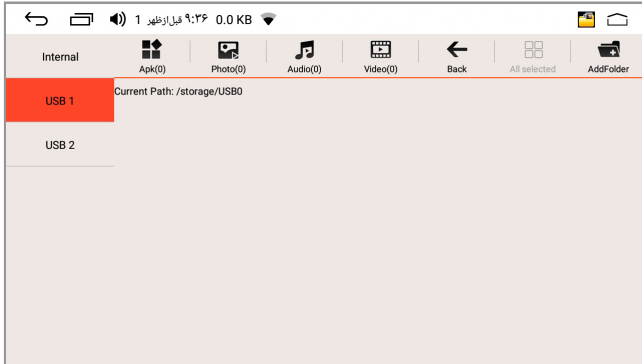

فلش مموری / USB

مولتی مدیا قابلیت اتصال حافظه فلش را دارد و با استفاده از این قابلیت، کاربر می تواند محتویات فلش مموری که به دستگاه متصل نموده است را استفاده نماید. در این سیستم فایل های صوتی، عکس و فیلم از یکدیگر تفکیک شده و به راحتی می توانید فایل دلخواه خود را انتخاب و از آن استفاده نمایید.

- مولتی مدیا قابلیت پشتیبانی از فرمت های FAT۳۲/FAT۱۶ را دارد.
- پس از اتصال USB، دستگاه به جستجوی فایل ها می پردازد و پس از تکمیل فرایند کاربر می تواند به فایل های داخل فلش دسترسی پیدا کند.
- حداکثر حافظه خارجی که سیستم عامل مولتی مدیا می تواند آن را پشتیبانی کند ۶۴ گیگابایت می باشد.