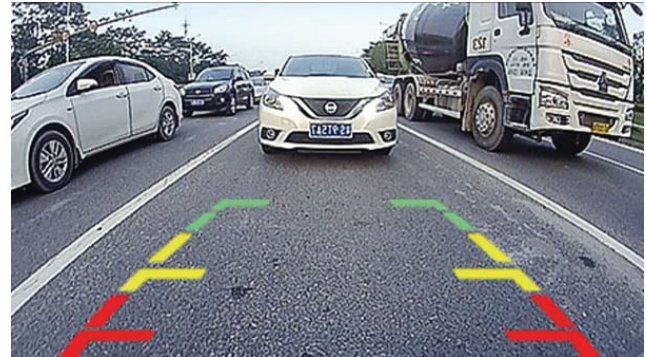

نصب اپلیکیشن ها

برای نصب نرم افزار های اندرویدی داخل مولتی مدیا باید مراحل زیر را طی کنید:

- در ابتدا پس از اتصال به اینترنت نرم افزار بازار و یا مایکت را دانلود کنید.
- سپس نرم افزار دانلود شده را داخل مولتی مدیا نصب کنید.
- در ادامه از طریق نرم افزار نصب شده می توانید تمامی برنامه های مورد نیاز خود را مانند مسیر یاب های نشان، بلد و ... انواع برنامه های پخش کننده موسیقی و ویدیو را دانلود و نصب کنید.

دوربین دنده عقب

مولتی مدیا FAYAX قابلیت اتصال به دوربین دنده عقب را جهت دید عقب خودرو دارد. هنگامی که ماشین در حالت دنده عقب قرار می گیرد، دستگاه به صورت خودکار به حالت نمایش دوربین دید عقب می رود.

• ساب ووفر